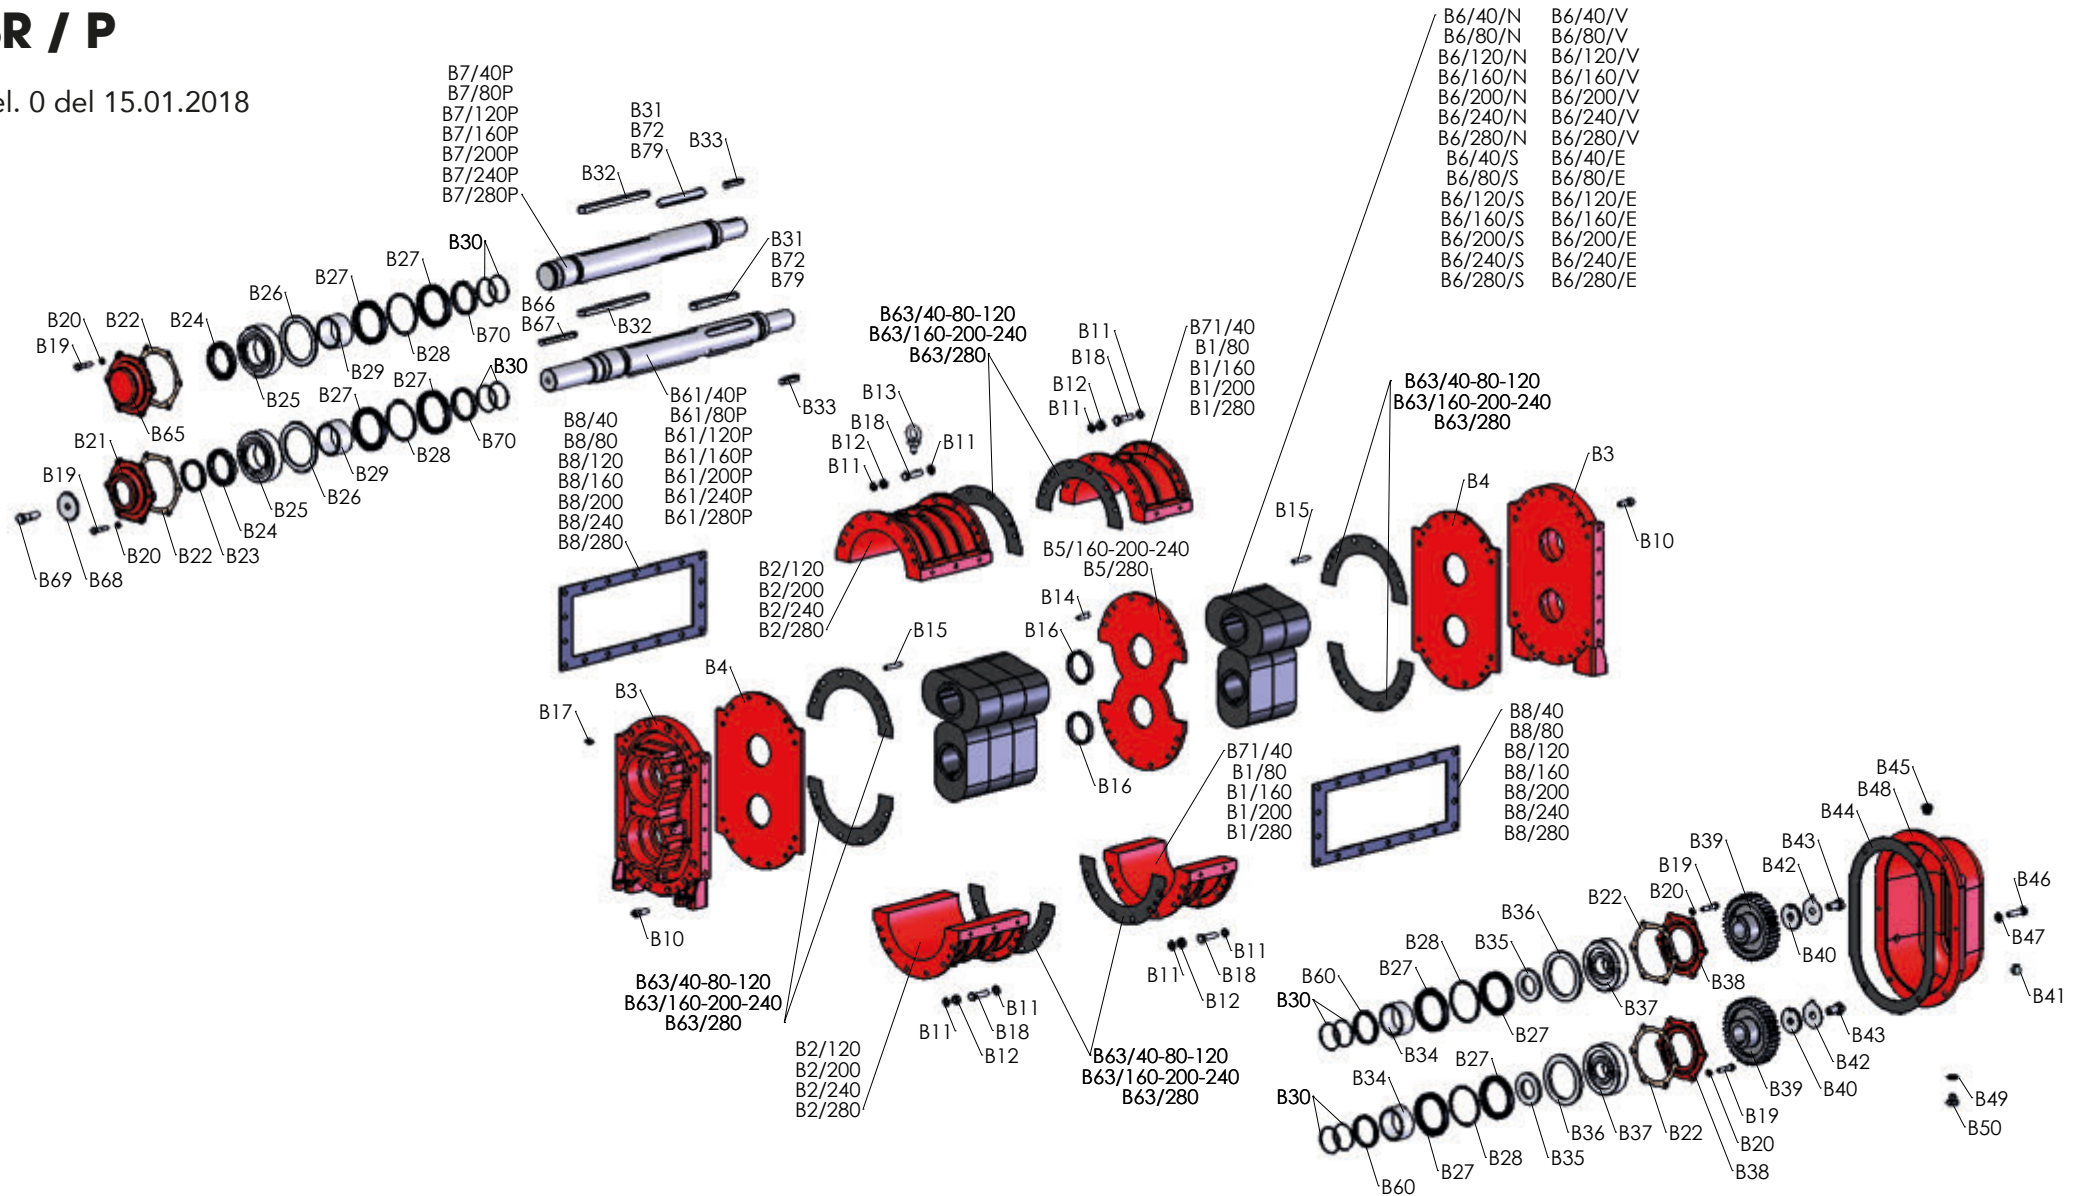

# BR / D

Rel. 0 del 15.01.2018

**BR / P**

Rel. 0 del 15.01.2018

## BR

<i>Articolo</i> (Article)	<i>Codice</i> (Code)	<i>Descrizione</i>	<i>(Description)</i>	<i>Q.ty</i>	<i>Um</i>
B6/280/E	4010220140	ROTORE BR - EPDM	ROTOR - BR - EPDM	14	pcs
B7/40D	4020907039	ALBERO ROTORE SUPERIORE E INF. BR 40/D	TOP AND BOTTOM ROTOR SHAFT - BR 40/D	2	pcs
B7/80D	4020907016	ALBERO ROTORE SUPERIORE E INF. BR 80/D	TOP AND BOTTOM ROTOR SHAFT - BR 80/D	2	pcs
B7/120D	4020907017	ALBERO ROTORE SUPERIORE E INF. BR 120/D	TOP AND BOTTOM ROTOR SHAFT - BR 120/D	2	pcs
B7/160D	4020907018	ALBERO ROTORE SUPERIORE BR 160/D	TOP ROTOR SHAFT - BR 160/D	1	pcs
B7/200D	4020907019	ALBERO ROTORE SUPERIORE BR 200/D	TOP ROTOR SHAFT - BR 200/D	1	pcs
B7/240D	4020907021	ALBERO ROTORE SUPERIORE BR 240/D	TOP ROTOR SHAFT - BR 240/D	1	pcs
B7/280D	4020907022	ALBERO ROTORE SUPERIORE BR 280/D	UPPER ROTOR SHAFT - BR 280/D	1	pcs
B7/40P	4020907040	ALBERO ROTORE PIANO BR 40/P	SMOOTH ROTOR SHAFT - BR 40/P	1	pcs
B7/80P	4020907027	ALBERO ROTORE PIANO BR 80/P	SMOOTH ROTOR SHAFT - BR 80/P	1	pcs
B7/120P	4020907029	ALBERO ROTORE PIANO BR 120/P	SMOOTH ROTOR SHAFT - BR 120/P	1	pcs
B7/160P	4020907031	ALBERO ROTORE PIANO BR 160/P	SMOOTH ROTOR SHAFT - BR 160/P	1	pcs
B7/200P	4020907033	ALBERO ROTORE PIANO BR 200/P	SMOOTH ROTOR SHAFT - BR 200/P	1	pcs
B7/240P	4020907035	ALBERO ROTORE PIANO BR 240/P	SMOOTH ROTOR SHAFT - BR 240/P	1	pcs
B7/280P	4020907037	ALBERO ROTORE PIANO BR 280/P	SMOOTH ROTOR SHAFT - BR 280/P	1	pcs
B8/40	4030110018	GUARN. LATERALE BR 40	SIDE GASKET - BR 40	2	pcs
B8/80	4030110009	GUARN. LATERALE BR 80	SIDE GASKET - BR 80	2	pcs
B8/120	4030110010	GUARN. LATERALE BR 120	SIDE GASKET - BR 120	2	pcs
B8/160	4030110011	GUARN. LATERALE BR 160	SIDE GASKET - BR 160	2	pcs
B8/200	4030110012	GUARN. LATERALE BR 200	SIDE GASKET - BR 200	2	pcs