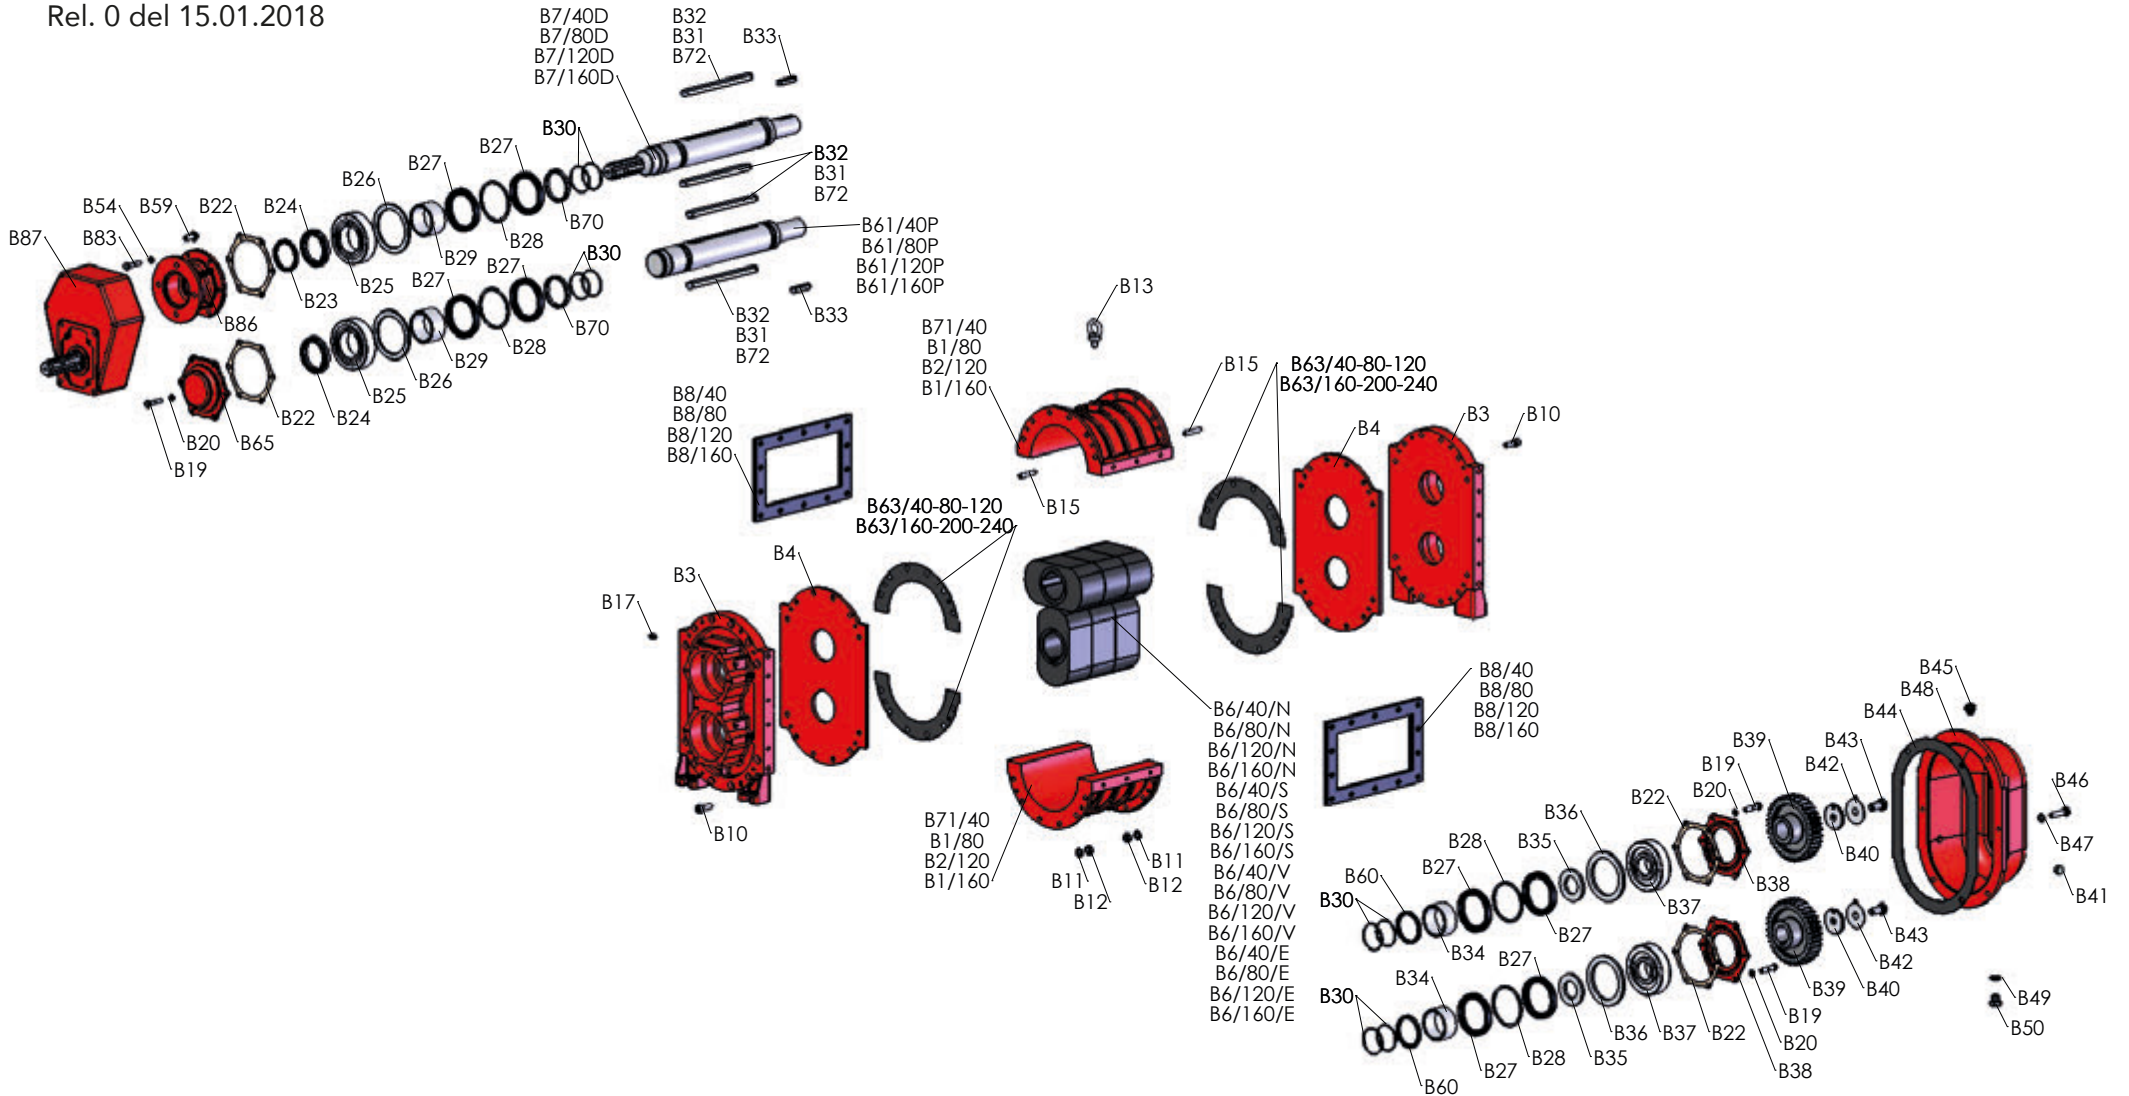

BR / EL

Rel. 0 del 15.01.2018