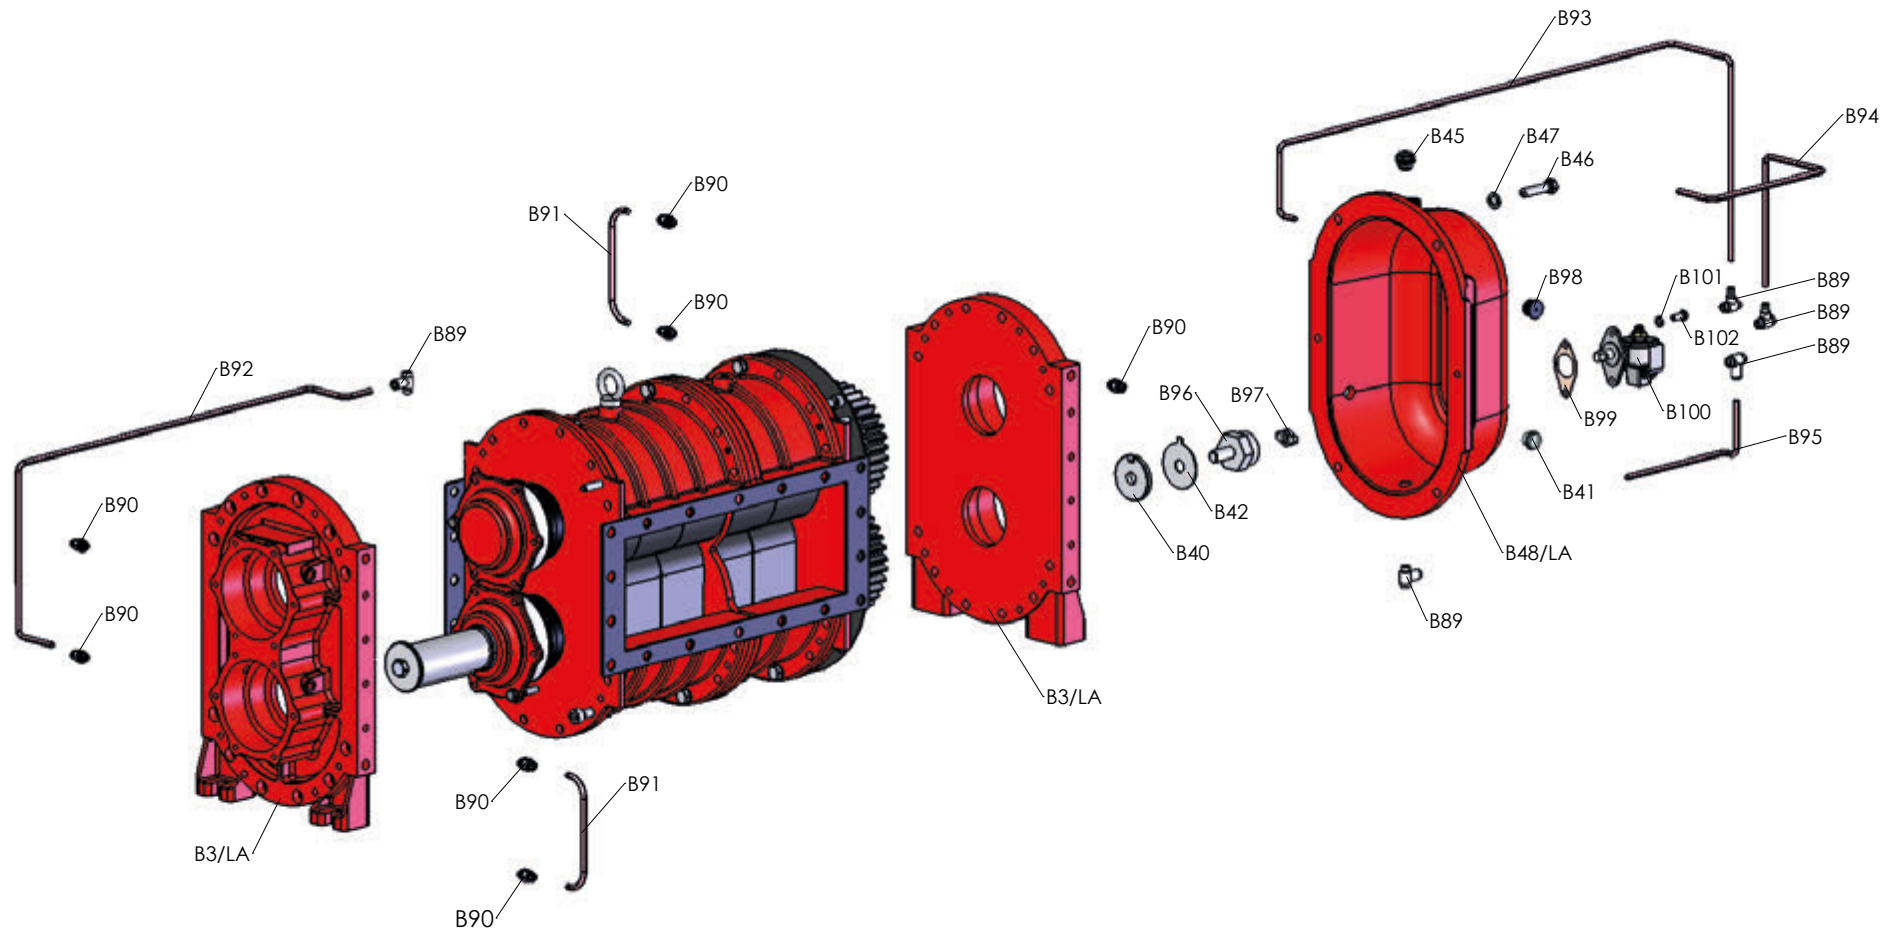

AUTOMATIC LUBRICATION BR

Rel. 0 del 15.01.2018