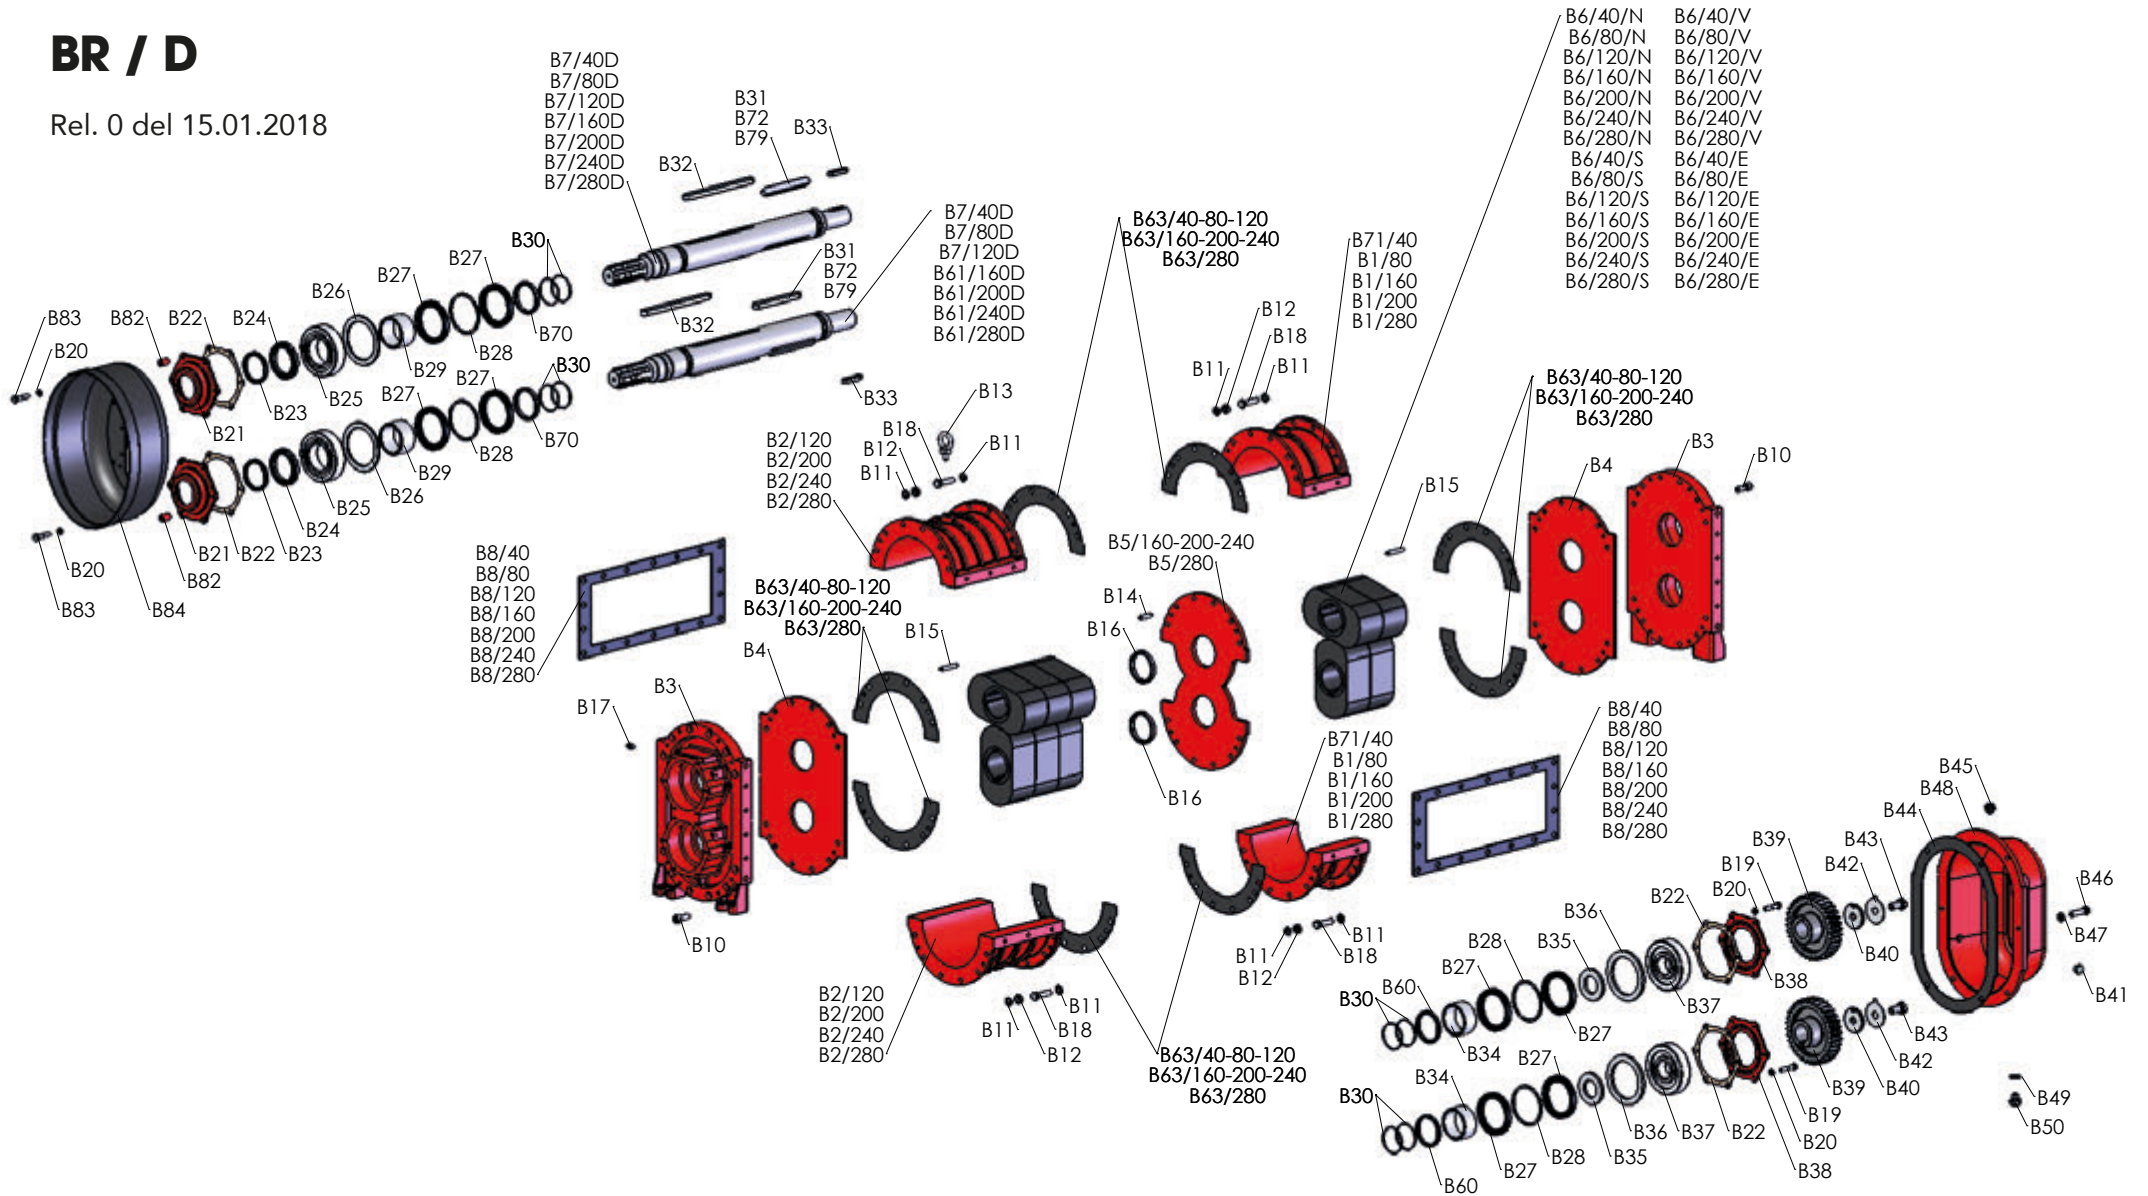

BR / D

Rel. 0 del 15.01.2018