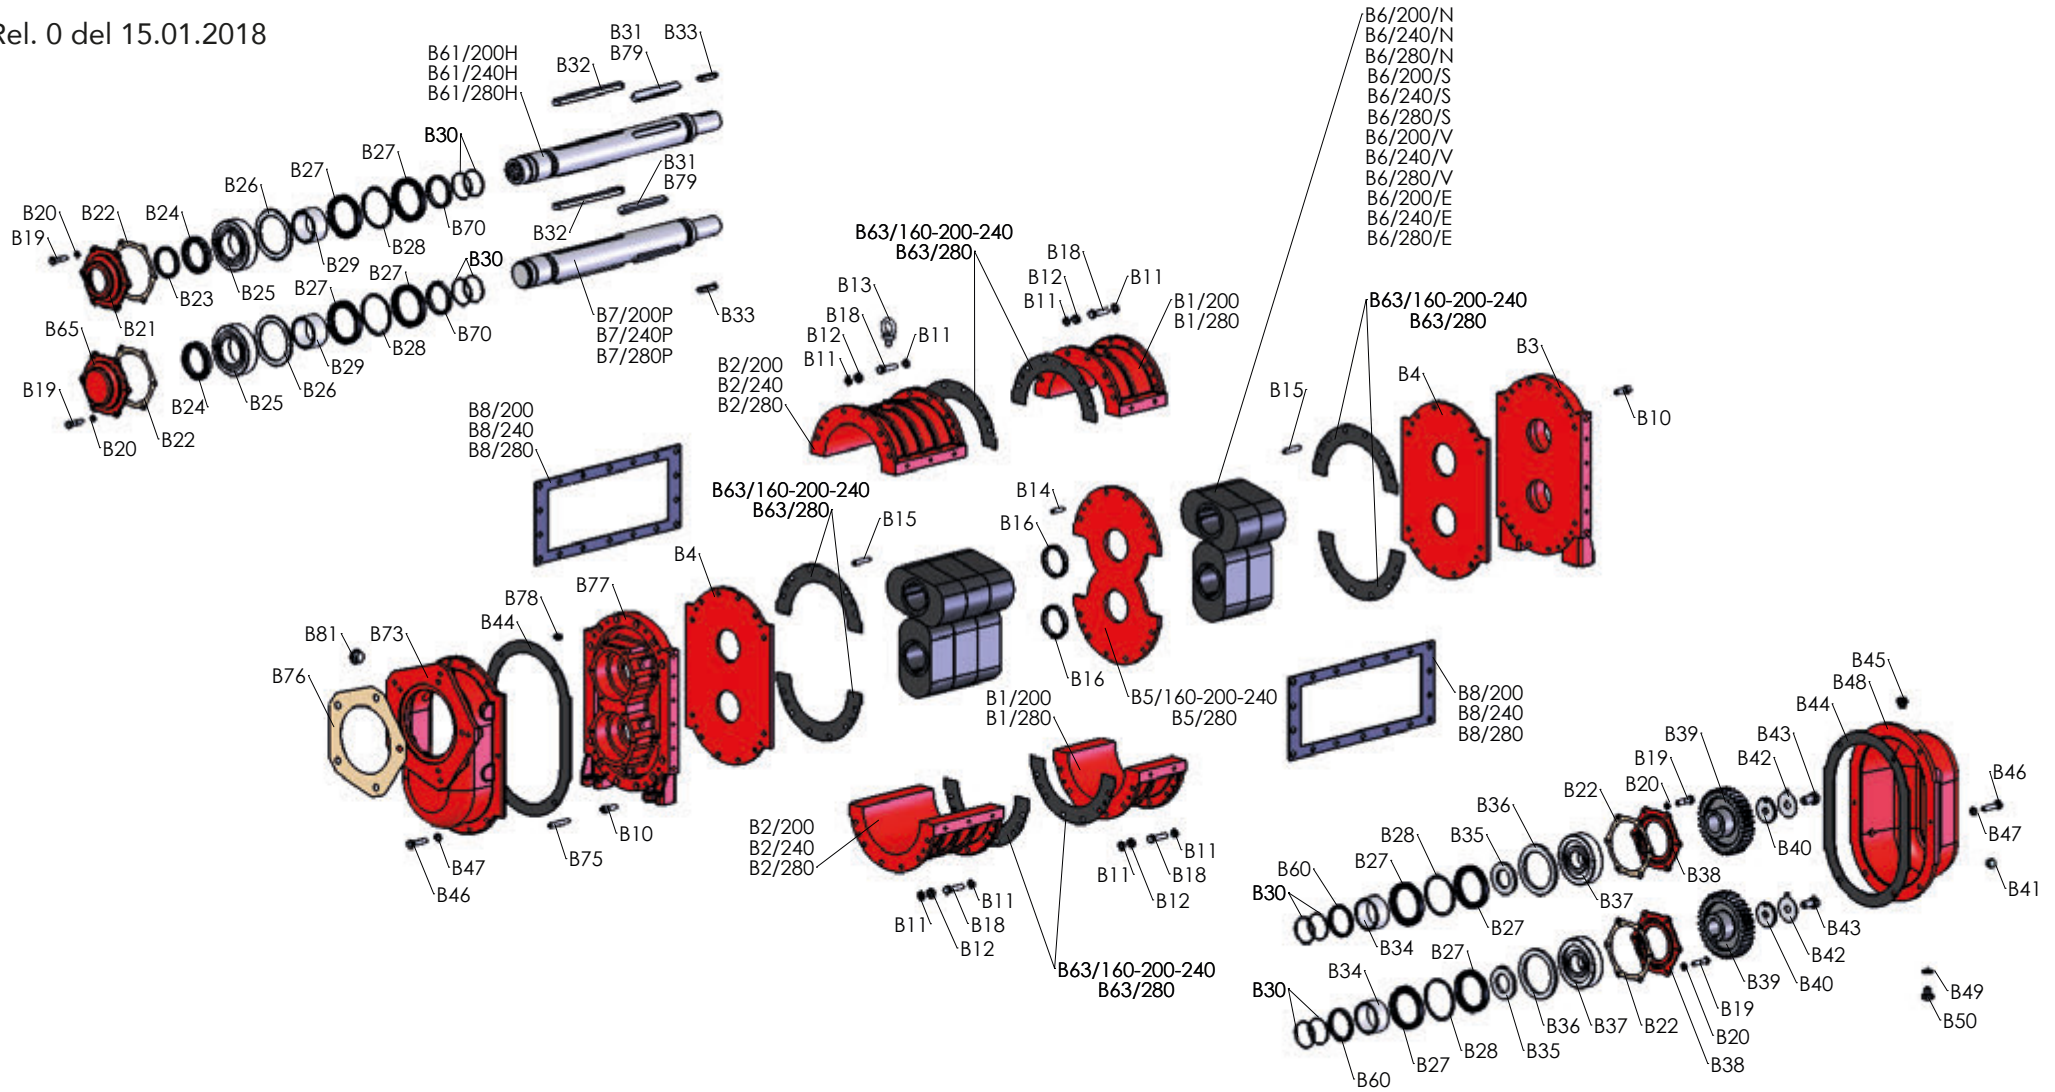

BR / H

Rel. 0 del 15.01.2018