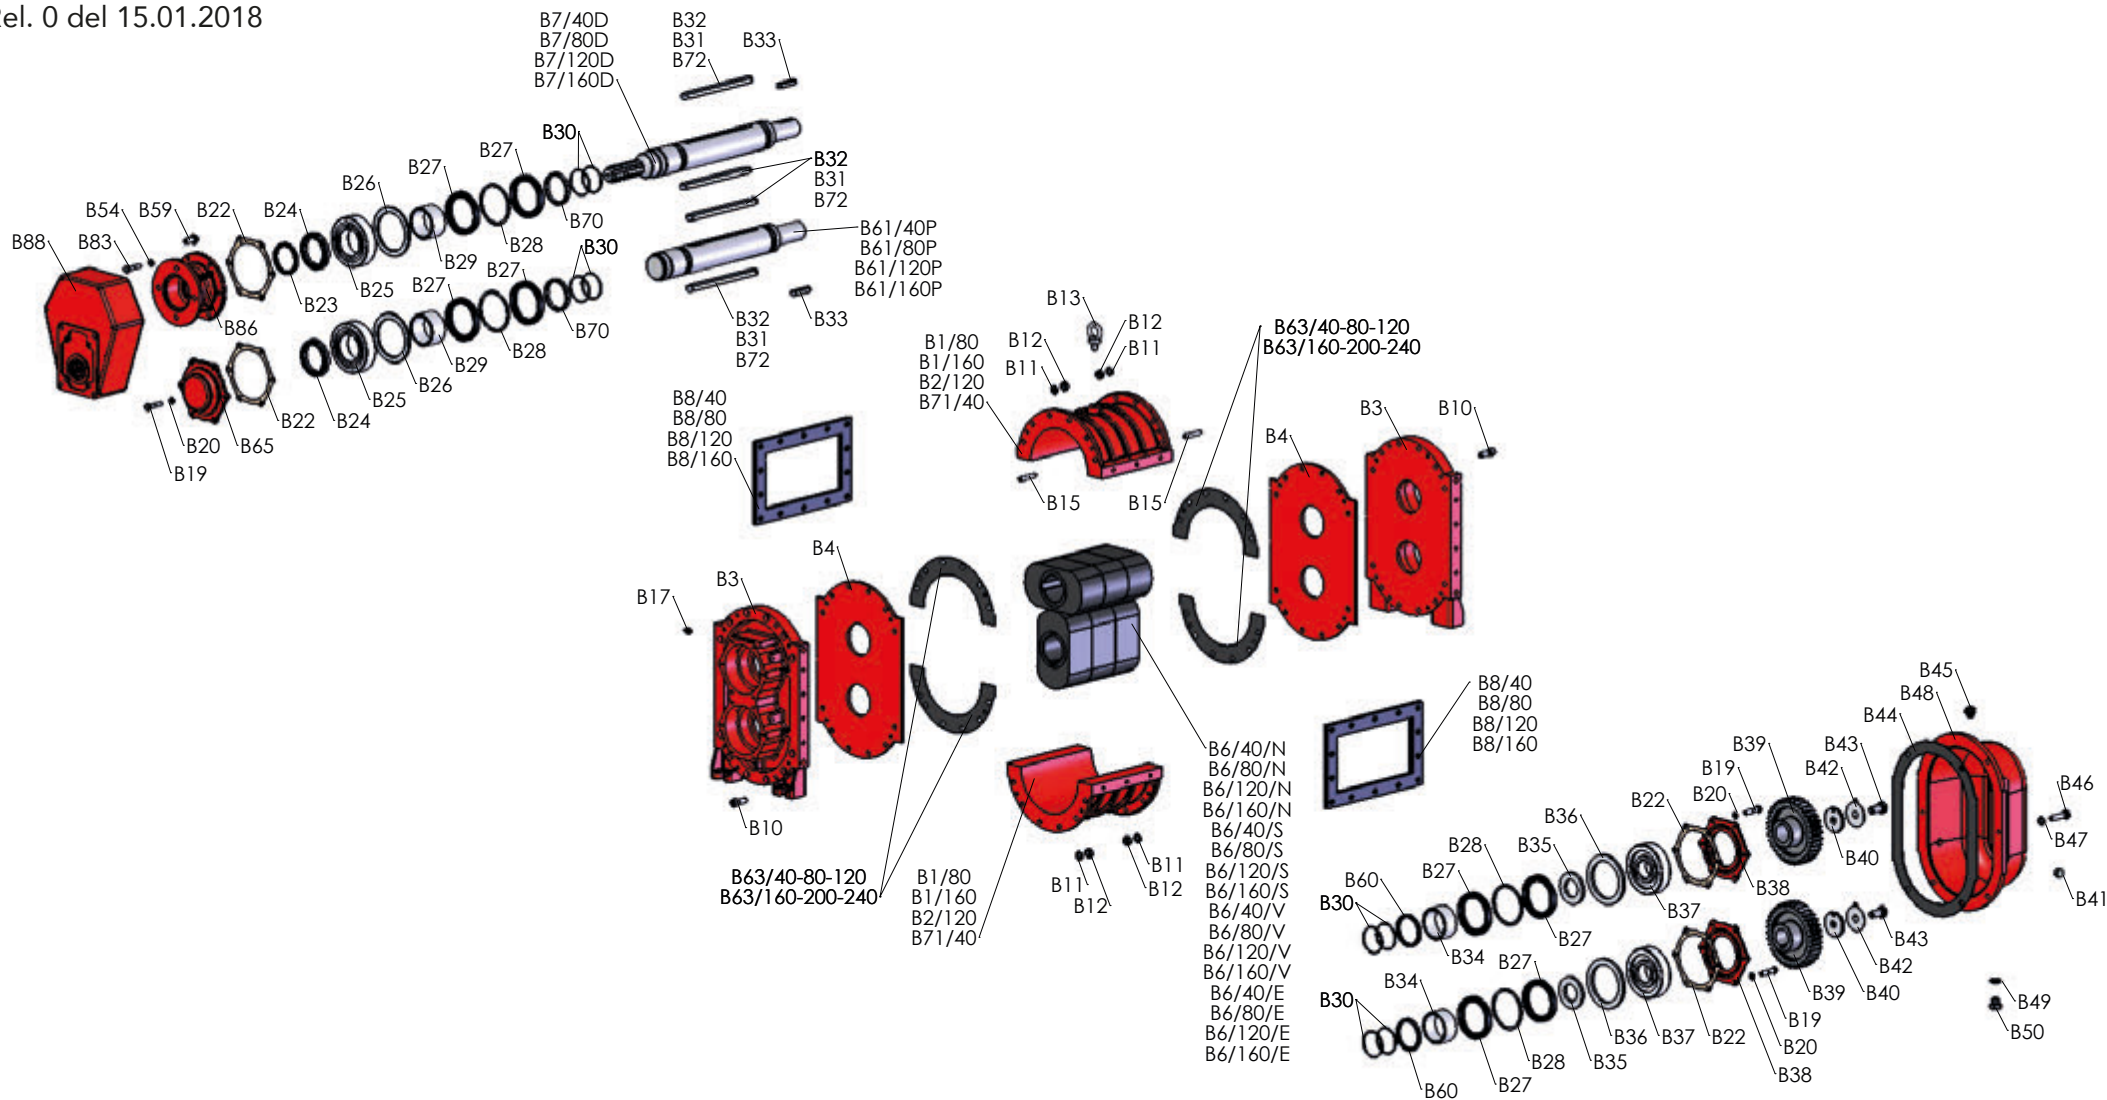

BR / HM

Rel. 0 del 15.01.2018