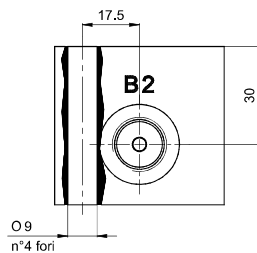

### SPECIFICHE / SPECIFICATION

Pressione max. Max. Op. pressure	180 bar
Portata max. Max Flow	50 l/min
Bobine Coils	Cap. 6 - (size 10)

### INFORMAZIONI PER L'ORDINE / ORDERING INFORMATION

TIPO / TYPE FD-6V - MODELLO / MODEL  
 • 3/8 = Attacchi/Ports 3/8 G  
 • 1/2 = Attacchi/Ports 1/2 G