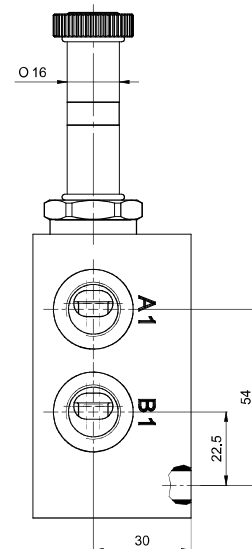

### DESCRIZIONE / DESCRIPTION

Deviatore di flusso 6 vie ad azionamento elettrico, montaggio in linea  
6 way flow diverter valve electrically operated, in line mounting

### SPECIFICHE / SPECIFICATION

Pressione max. Max. Op. pressure	180 bar
Portata max. Max Flow	50 l/min
Bobine Coils	Cap. 6 - (size 10)

### DIMENSIONI / DIMENSIONS

### INFORMAZIONI PER L'ORDINE / ORDERING INFORMATION

TIPO / TYPE FD-6V - MODELLO / MODEL  
 • 3/8 = Attacchi/Ports 3/8 G  
 • 1/2 = Attacchi/Ports 1/2 G