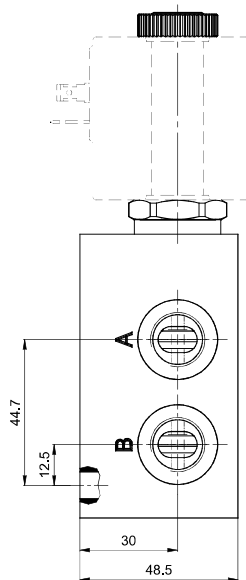

### DESCRIZIONE / DESCRIPTION

Deviatore di flusso 6 vie ad azionamento elettrico, montaggio in linea  
6 way flow diverter valve electrically operated, in line mounting

### SPECIFICHE / SPECIFICATION

Pressione max. Max. Op. pressure	180 bar
Portata max. Max Flow	50 l/min
Bobine Coils	Cap. 6 - (size 10)

### DIMENSIONI / DIMENSIONS

### INFORMAZIONI PER L'ORDINE / ORDERING INFORMATION

TIPO / TYPE FD-6V - MODELLO / MODEL  
 • 3/8 = Attacchi/Ports 3/8 G  
 • 1/2 = Attacchi/Ports 1/2 G