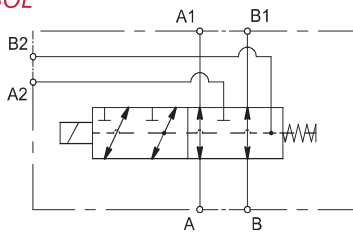

### DESCRIZIONE / DESCRIPTION

Deviatore di flusso 6 vie ad azionamento elettrico, montaggio in linea  
6 way flow diverter valve electrically operated, in line mounting

### SPECIFICHE / SPECIFICATION

Pressione max. Max. Op. pressure	180 bar
Portata max. Max Flow	50 l/min
Bobine Coils	Cap. 6 - (size 10)

### INFORMAZIONI PER L'ORDINE / ORDERING INFORMATION

TIPO / TYPE FD-6V - MODELLO / MODEL  
 • 3/8 = Attacchi/Ports 3/8 G  
 • 1/2 = Attacchi/Ports 1/2 G