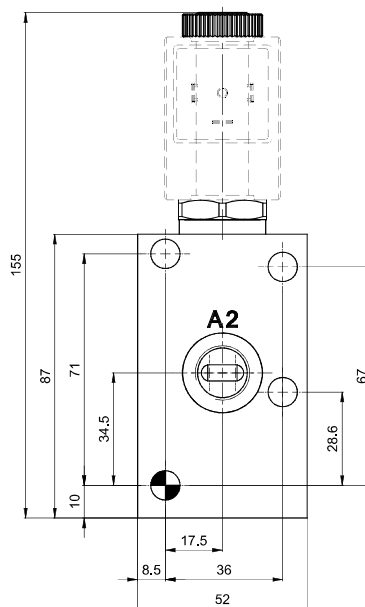

### DESCRIZIONE / DESCRIPTION

Deviatore di flusso 6 vie ad azionamento elettrico, montaggio in linea  
6 way flow diverter valve electrically operated, in line mounting

### SPECIFICHE / SPECIFICATION

Pressione max. Max. Op. pressure	180 bar
Portata max. Max Flow	50 l/min
Bobine Coils	Cap. 6 - (size 10)

### DIMENSIONI / DIMENSIONS

### INFORMAZIONI PER L'ORDINE / ORDERING INFORMATION

TIPO / TYPE FD-6V - MODELLO / MODEL  
 • 3/8 = Attacchi/Ports 3/8 G  
 • 1/2 = Attacchi/Ports 1/2 G